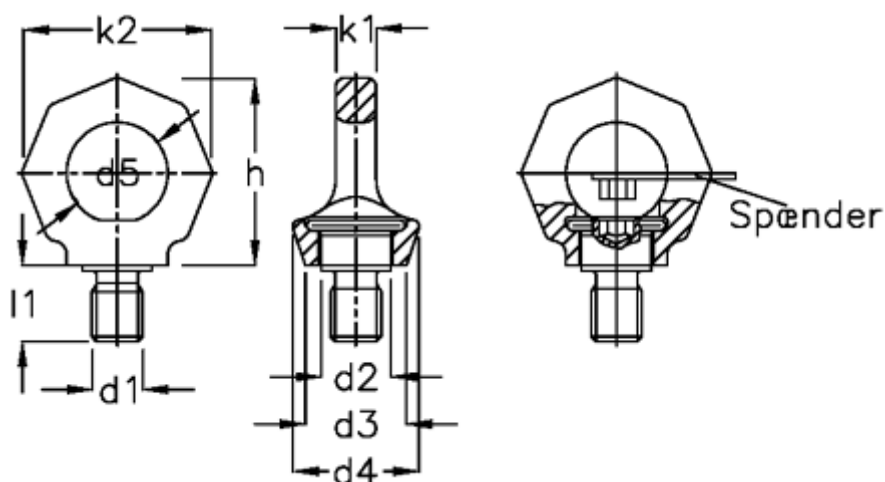

Varenummer: 20581M8A  
Beskrivelse: E+G Drejelig øjeskrue  
GN 581-M8-A

## Mål

d1 = M8	K2	= 47
d2 = 16	l1	= 12
d3 = 25	Nominel træk	= 0,3t (3000)
d4 = 32		
d5 = 25		
d6 = -		
H = 45		
K1 = 8.5		